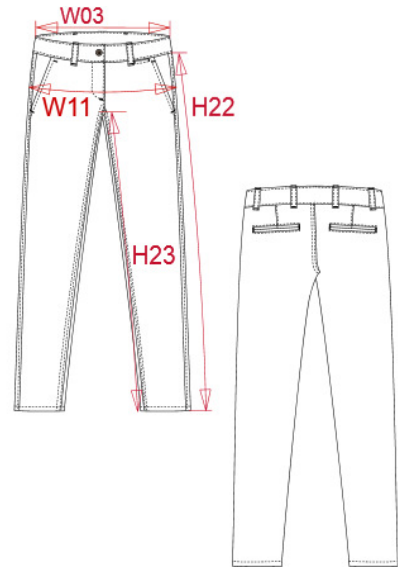

KARIBAN

REFERENCE : K741

SIZES : 34_36_38_40_42_44_46_48

COMPOSITION :

Main fabric : Cotton / Elastane twill 98/2 - 244 98%cotton / 2% elastane

WEIGHT :

Main fabric : 244 gsm

TECHNICAL DETAIL :

Peach finished

ARTICLE WEIGHT :

363 gr/pc

DESCRIPTION	COLORS	PANTONE SERIGRAPHIE
Français : Pantalon chino femme	Black	Black
English : Ladies' chino trousers	Dark navy	426C
Nederlands : Dameschinobroek	Beige	7536C
Deutsch : Chino-Damenhose	White	White
Español : Pantalón Chino de mujer	Light khaki	7764C
Italiano : Pantaloni Chino donna	Camel	874C
Português : Calças chino de senhora	Fine grey	877C

MEASUREMENT										
Description	34	36	38	40	42	44	46	48		
W03 (L)* 1/2 largeur haut de taille / 1/2 top of waist width	35,40	37	39	41	43	45	47	49		
W11 (L)* 1/2 bassin / 1/2 hip width	45	47	49	51	53	55	57	59		
H22 (L)* Longueur côté / Side length	99,50	100	100,50	101,50	102	103	103,50	104,50		
H23 (L)* Longueur entrejambe / Inside leg length	83	83	83	83,50	83,50	84	84	84,50		

CARE LABEL				

PACKING	
Box	20 pcs / box 34 => L:60cm W:40cm H:25cm GW:7.34kg NW:8.60kg 36 => L:60cm W:40cm H:25cm GW:7.62kg NW:8.88kg 38 => L:60cm W:40cm H:25cm GW:7.86kg NW:9.12kg 40 => L:60cm W:40cm H:25cm GW:8.20kg NW:9.46kg 42 => L:60cm W:40cm H:25cm GW:8.44kg NW:9.70kg 44 => L:60cm W:40cm H:25cm GW:8.80kg NW:10.06kg 46 => L:60cm W:40cm H:25cm GW:9.06kg NW:10.32kg 48 => L:60cm W:40cm H:25cm GW:9.26kg NW:10.25kg