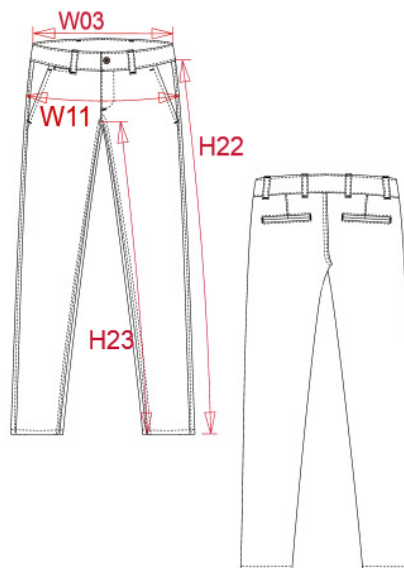

KARIBAN

REFERENCE : K740

SIZES : 38_40_42_44_46_48_50_52_54

COMPOSITION :

Main fabric : Cotton / Elastane twill 98/2 - 244 98%cotton / 2% elastane

WEIGHT :

Main fabric : 244 gsm

TECHNICAL DETAIL :

Peach finished

ARTICLE WEIGHT :

447 gr/pc

DESCRIPTION	COLORS	PANTONE SERIGRAPHIE
Français : Pantalon chino homme	Black	Black
English : Men's chino trousers	Dark navy	426C
Nederlands : Herenchinobroek	Beige	7536C
Deutsch : Chino-Herrenhose	Fine grey	877C
Español : Pantalón Chino de hombre	White	White
Italiano : Pantaloni Chino uomo	Light khaki	7764C
Português : Calças chino de homem	Camel	874C

MEASUREMENT										
Description	38	40	42	44	46	48	50	52	54	
W03 (M)* 1/2 largeur taille / 1/2 waist width	40	42	44	46,60	49,10	51,60	54,10	56,60	59,20	
W11 (M)* 1/2 bassin / 1/2 hip width	49	51	53	55	57	59	61	63	65	
H22 (M)* Longueur côté / Side length	103,40	104	105	105,50	106,50	107,20	108	108,70	109,50	
H23 (M)* Longueur entrejambe / Inside leg length	84	84,25	84,50	85	85,25	85,50	85,75	86	86,25	

CARE LABEL				

PACKING	
Box	20 pcs / box 38 => L:60cm W:40cm H:25cm GW:8,61kg NW:9,86kg 40 => L:60cm W:40cm H:25cm GW:8,85kg NW:10,10kg 42 => L:60cm W:40cm H:25cm GW:9,23kg NW:10,48kg 44 => L:60cm W:40cm H:25cm GW:9,45kg NW:10,70kg 46 => L:60cm W:40cm H:25cm GW:9,86kg NW:11,11kg 48 => L:60cm W:40cm H:25cm GW:10,10kg NW:11,35kg 50 => L:60cm W:40cm H:25cm GW:10,47kg NW:11,72kg 52 => L:60cm W:40cm H:25cm GW:10,70kg NW:11,95kg 54 => L:60cm W:40cm H:25cm GW:11,13kg NW:12,38kg