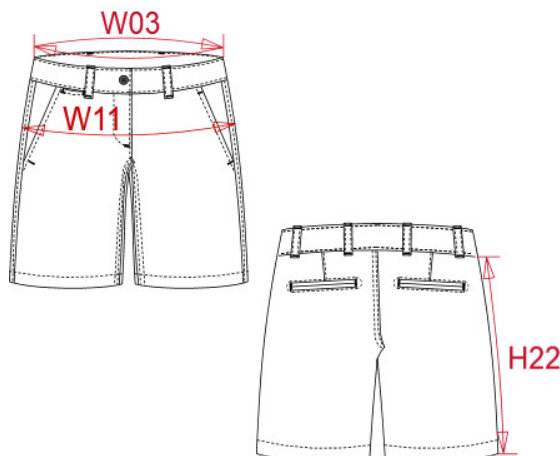

KARIBAN

REFERENCE : K751

SIZES : 34_36_38_40_42_44_46_48

COMPOSITION :

Main fabric : Cotton / Elastane twill 98/2 - 244 98%cotton / 2% elastane

WEIGHT :

Main fabric : 244 gsm

TECHNICAL DETAIL :

Peach finished

ARTICLE WEIGHT :

249 gr/pc

DESCRIPTION	COLORS	PANTONE SERIGRAPHIE
Français : Bermuda chino femme	Black	Black
English : Ladies' chino Bermuda shorts	Dark navy	426C
Nederlands : Dames chino bermudashorts	Beige	7536C
Deutsch : Chino-Bermuda-Shorts für Damen	Fine grey	877C
Español : Bermuda Chino de mujer	White	White
Italiano : Bermuda Chino donna	Camel	874C
Português : Bermuda chino de senhora	Light khaki	7764C

MEASUREMENT										
Description	34	36	38	40	42	44	46	48		
W03 (L)* 1/2 largeur haut de taille / 1/2 top of waist width	35,50	37	39	41	43	45	47	49		
W11 (L)* 1/2 bassin / 1/2 hip width	45	47	49	51	53	55	57	59		
H22 (L)* Longueur côté / Side length	39,50	40	40,50	41,50	42	43	43,50	44,50		

CARE LABEL				

PACKING	
Box	20 pcs / box 34 => L:60cm W:40cm H:22cm GW:5.22kg NW:6.45kg 36 => L:60cm W:40cm H:22cm GW:5.40kg NW:6.63kg 38 => L:60cm W:40cm H:22cm GW:5.56kg NW:6.79kg 40 => L:60cm W:40cm H:22cm GW:5.73kg NW:6.96kg 42 => L:60cm W:40cm H:22cm GW:5.95kg NW:7.18kg 44 => L:60cm W:40cm H:22cm GW:6.20kg NW:7.43kg 46 => L:60cm W:40cm H:22cm GW:6.38kg NW:7.58kg 48 => L:60cm W:40cm H:22cm GW:6.62kg NW:7.85kg